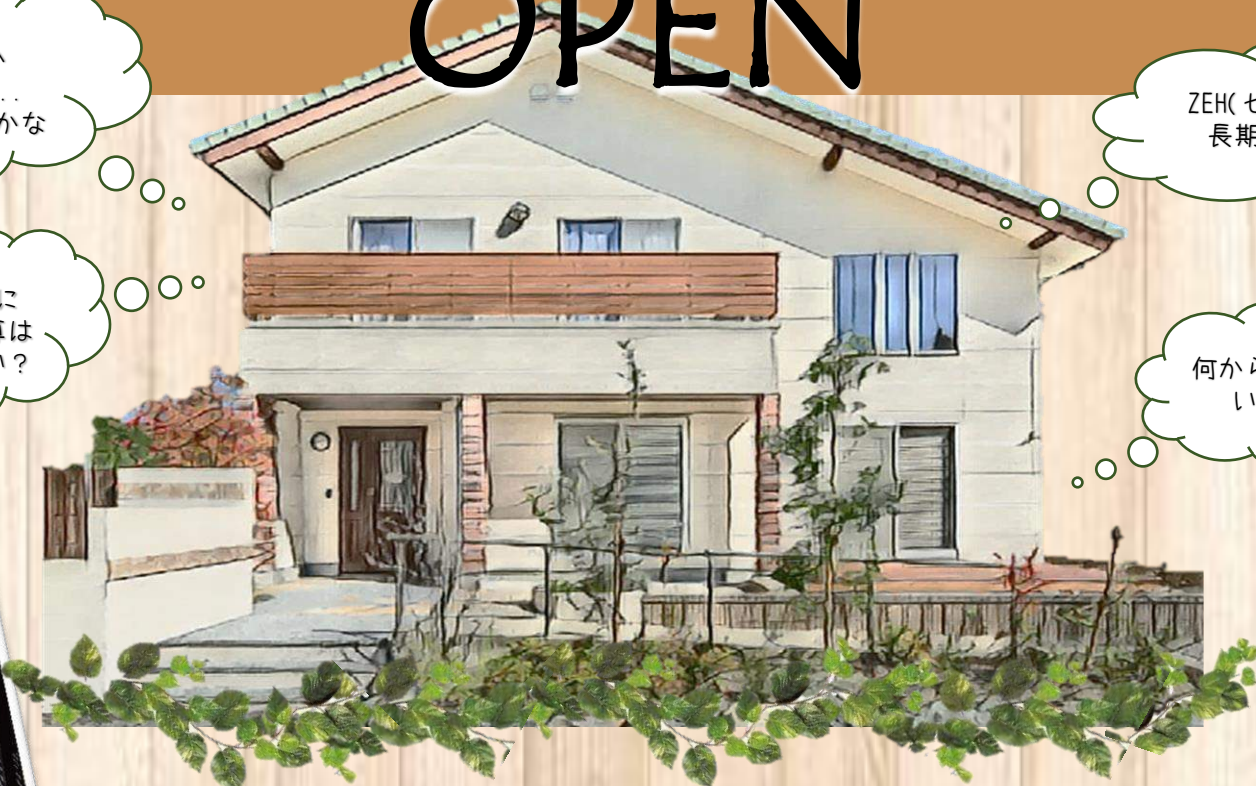

毎月開催！「木心地体験ルームNagomi」がカフェになる...

来月以降の開催日は随時WEBをご覧ください！

4/21(Sun) 10:00~16:00

予約制

ところ：愛知県豊田市新盛町小吹8

おうち創り カフェ OPEN

建て替えか
リフォーム...
どちらがいいかな

ZEH(ゼッチ)ってなに？
長期優良住宅って？

家づくりに
かかる予算は
どれくらい？

何から始めれば
いいの？

リノベーションした
お家も見学可能

 今月のスイーツ

無垢材をふんだんに使用した「木心地体験ルームNagomi」
15年経った無垢材の様子を肌で感じながら、コーヒーとお菓子を楽しみませんか。
カフェで一休みする感覚で、家づくりに関することお話ししましょう。

同時開催

予約不要

一日だけの...「小さな雑貨屋さん」