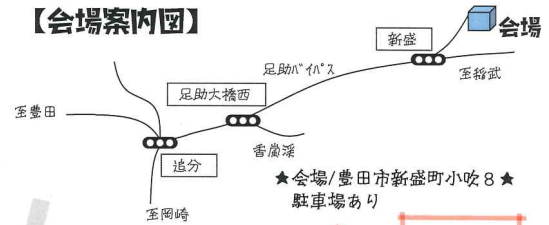

【会場案内図】

ふれあい マルシェ

- ★出店ブース
  NICO, COCO (アクセサリー)
- Raki (アクセサリー)
- a. rainbow. t (アクセサリー)
- 虎 (ハンドメイド小物)
- か+kuwaeru- (ハンドメイド小物)

アクセサリー・雑貨等
ハンドメイド作品がズラリ

知っているためになる講座 知って得するお金の相談会

何でもリフォーム相談会 アロマテラピー ハーバリウム教室

ハーバリウム教室
ホ心地体験ルーム2階
費用：800円～
ボトルの大きさによりです
Bel espace_maki 鈴木

アロマテラピー
ホ心地体験ルーム2階
★リンパドレナージュ
★顔ヨガ施術
★アロマテラピー香水作り
費用：1,000円～
salon uka 濱辺

ハーバリウム各種・
アロマストーン・ハーバリウム
アクセサリーなど
購入もできます♪

先着3組様限定になります。
ご予約は事前にマルス建設(株)まで

marusu home

マルス建設株式会社 豊田市荒井町松島 368-1
TEL : 0565-45-7880 Mail : info@marusu-home.com