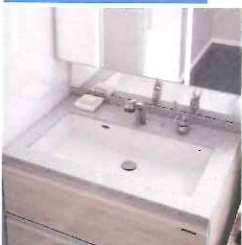

## Eleena エリーナ

最高級シリーズにふさわしい、デザインと質感。プランタイプやボウルの選択肢も広がり、ご家族構成やお好みにあわせてお選びいただけます。

クォーツストーンカウンター

天然水晶の美しい表情はそのままに、耐傷性や耐久性を高めました。

フロートタイプ

まるで、キャビネットが  
浮かんでいるかのよう。

センターボウルプラン

ツインボウルプラン