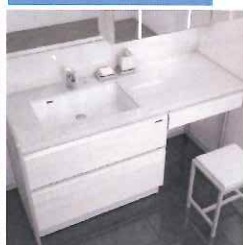

片寄せボウルプラン

NEW