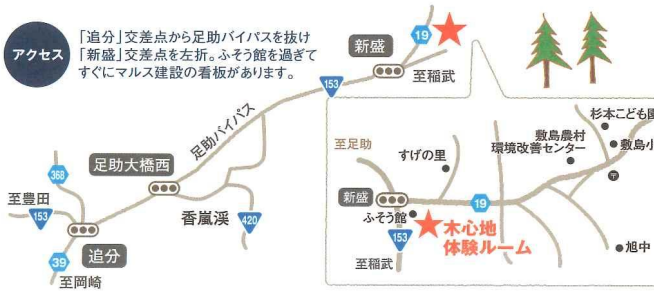

10:00~16:00

木のお家をご検討の方、15年経った無垢材の様子を肌で感じませんか?

会場住所: 〒444-2505 愛知県豊田市新盛町小吹8

アクセス

「追分」交差点から足助バイパスを抜け「新盛」交差点を左折。ふそう館を過ぎてすぐにマルス建設の看板があります。

ご予約受付中!!

マルス建設株式会社

一級建築士事務所登録 愛知県知事(い-28)第8647号
建築業許可 愛知県知事(特-27)第26914号
宅地建物取引業免許 愛知県知事(10)第12413号