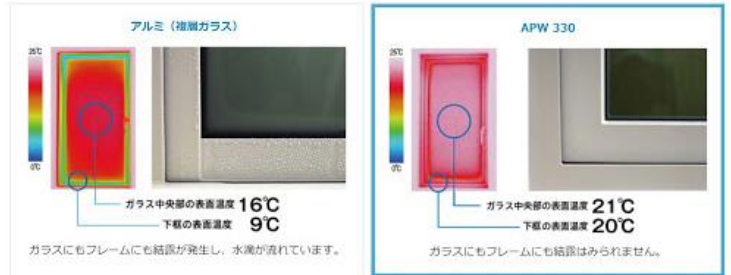

## 住まいの結露をサラリと解決

室温と窓の表面温度の差が大きいと、窓周辺で不快な結露やカビが発生。またそれを餌とするダニの増殖や、アレルギー疾患につながる恐れもあります。断熱性能が高い樹脂窓は外気の影響を受けにくく、**窓の表面温度の変化を小さくできる**ので窓辺を快適に保てます。

★冬の窓辺の表面温度と結露比較★  
(室外温度 0℃/室内温度 24℃ ※試験値)

ガラスにもフレームにも結露      どこにも結露は見られない