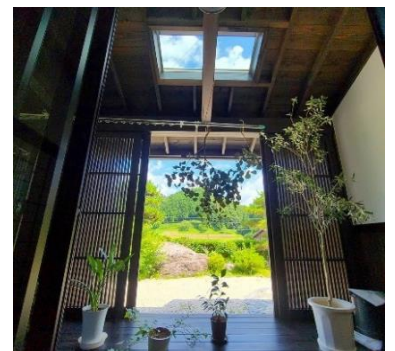

# 暮らしの見学会

場所：豊田市榊野町

完成から約3年経ったお家の見学会です

音楽を聴きながら  
夫婦で好きなお酒を嗜んだり  
冬には薪ストーブライフを楽しんだり  
こだわりのキッチンで  
一緒に料理をしたりと  
暮らしを楽しむことのできるお家です。  
また縁側からは  
葉山の自然を満喫できます。  
広いお庭では  
家庭菜園を楽しんだり  
家庭菜園で育った野菜を収穫して  
お庭でバーベキューをしたり・・・  
おうち時間が好きになる  
そんな暮らしです。